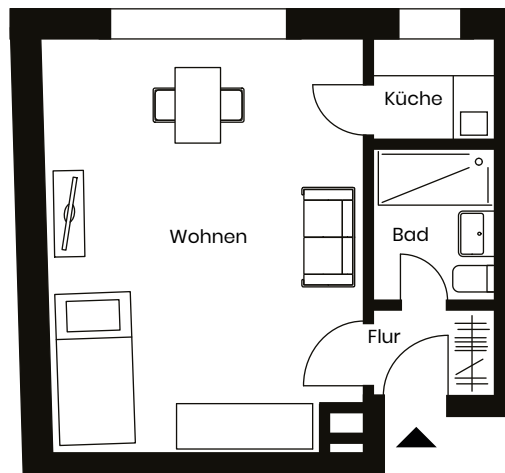

N

1:100 / 5m

### WOHNFLÄCHE

Wohnen	20,18 m <sup>2</sup>
Bad	3,30 m <sup>2</sup>
Küche	2,31 m <sup>2</sup>
Flur	1,90 m <sup>2</sup>
<b>Gesamtfläche</b>	<b>27,69 m<sup>2</sup></b>