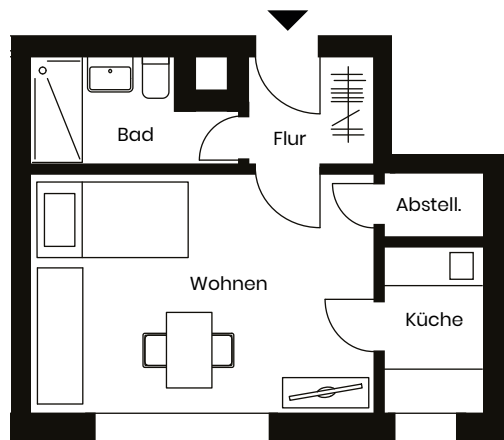

N

1:100 / 5m

WOHNFLÄCHE

Wohnen	14,92 m ²
Küche	2,74 m ²
Abstellraum	1,13 m ²
Bad	3,70 m ²
Flur	2,59 m ²
Gesamtfläche	25,09 m²

LAGE