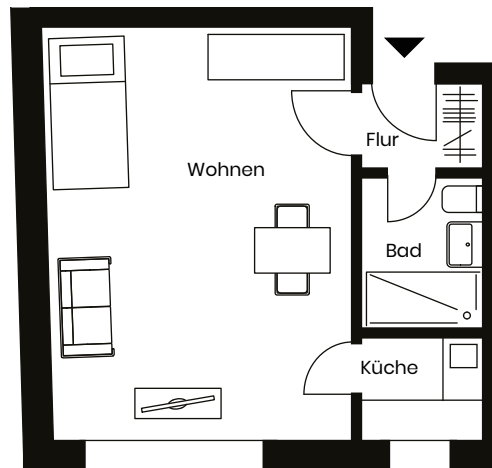

N

1:100 / 5m

WOHNFLÄCHE

Wohnen	22,08 m ²
Bad	3,30 m ²
Küche	2,31 m ²
Flur	1,90 m ²
Gesamtfläche	29,58 m²

LAGE