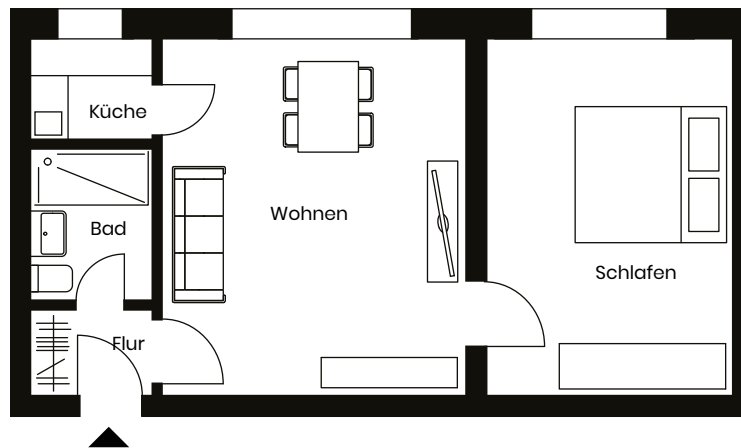

N

1:100 / 5m

### WOHNFLÄCHE

Wohnen	19,68 m <sup>2</sup>
Schlafen	16,11 m <sup>2</sup>
Bad	3,30 m <sup>2</sup>
Küche	2,31 m <sup>2</sup>
Flur	1,90 m <sup>2</sup>
<b>Gesamtfläche</b>	<b>43,30 m<sup>2</sup></b>