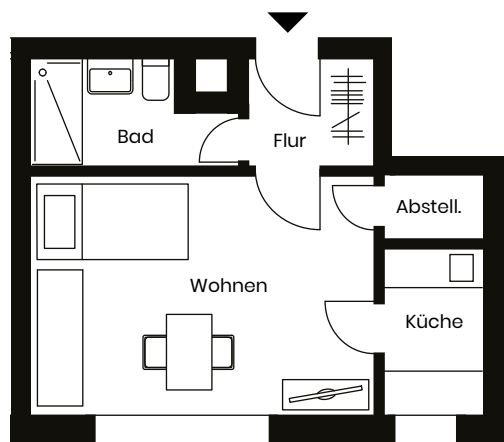

N

1:100 / 5m

WOHNFLÄCHE

Wohnen	14,92 m ²
Küche	2,74 m ²
Abstellraum	1,13 m ²
Bad	3,70 m ²
Flur	2,59 m ²
Gesamtfläche	25,09 m²

LAGE