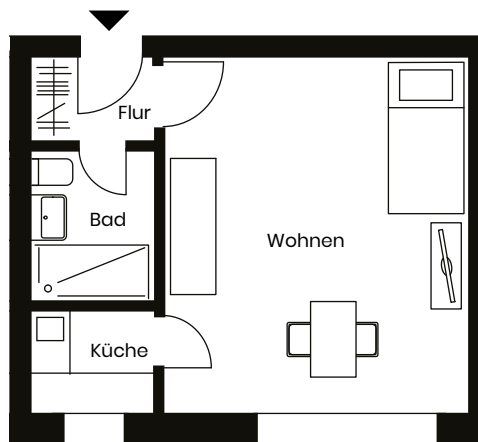

N

1:100 / 5m

### WOHNFLÄCHE

Wohnen	19,68 m <sup>2</sup>
Bad	3,30 m <sup>2</sup>
Küche	2,31 m <sup>2</sup>
Flur	1,90 m <sup>2</sup>
<b>Gesamtfläche</b>	<b>27,19 m<sup>2</sup></b>