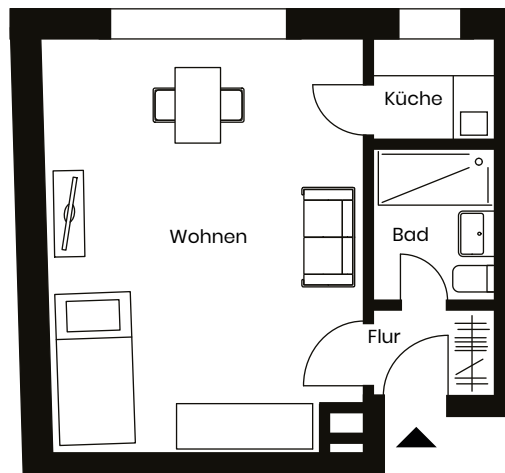

N

1:100 / 5m

WOHNFLÄCHE

Wohnen	20,18 m ²
Bad	3,30 m ²
Küche	2,31 m ²
Flur	1,90 m ²
Gesamtfläche	27,69 m²

LAGE