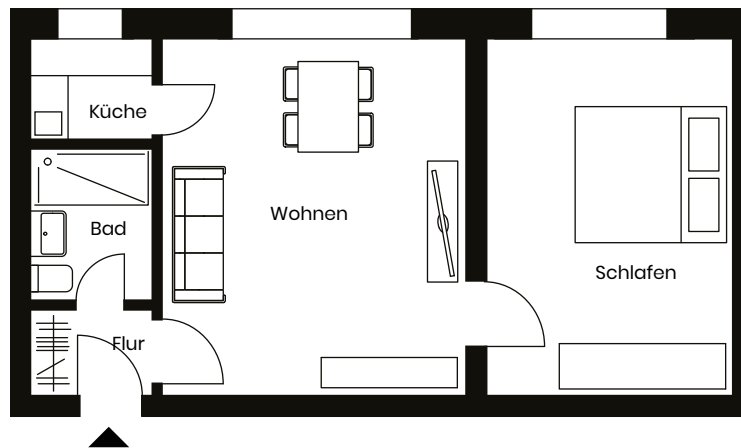

N

1:100 / 5m

WOHNFLÄCHE

Wohnen	19,68 m ²
Schlafen	16,11 m ²
Bad	3,30 m ²
Küche	2,31 m ²
Flur	1,90 m ²
Gesamtfläche	43,30 m²

LAGE