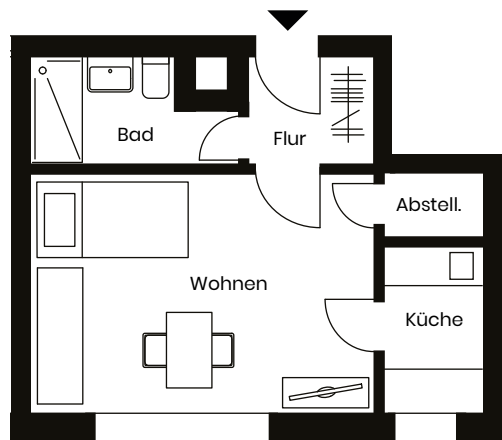

N

1:100 / 5m

### WOHNFLÄCHE

Wohnen	14,92 m <sup>2</sup>
Küche	2,74 m <sup>2</sup>
Abstellraum	1,13 m <sup>2</sup>
Bad	3,70 m <sup>2</sup>
Flur	2,59 m <sup>2</sup>
<b>Gesamtfläche</b>	<b>25,09 m<sup>2</sup></b>