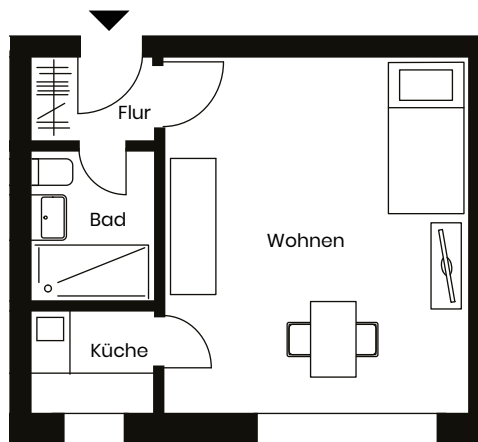

N

1:100 / 5m

WOHNFLÄCHE

| | |
|---------------------|----------------------------|
| Wohnen | 19,68 m ² |
| Bad | 3,30 m ² |
| Küche | 2,31 m ² |
| Flur | 1,90 m ² |
| Gesamtfläche | 27,19 m² |

LAGE